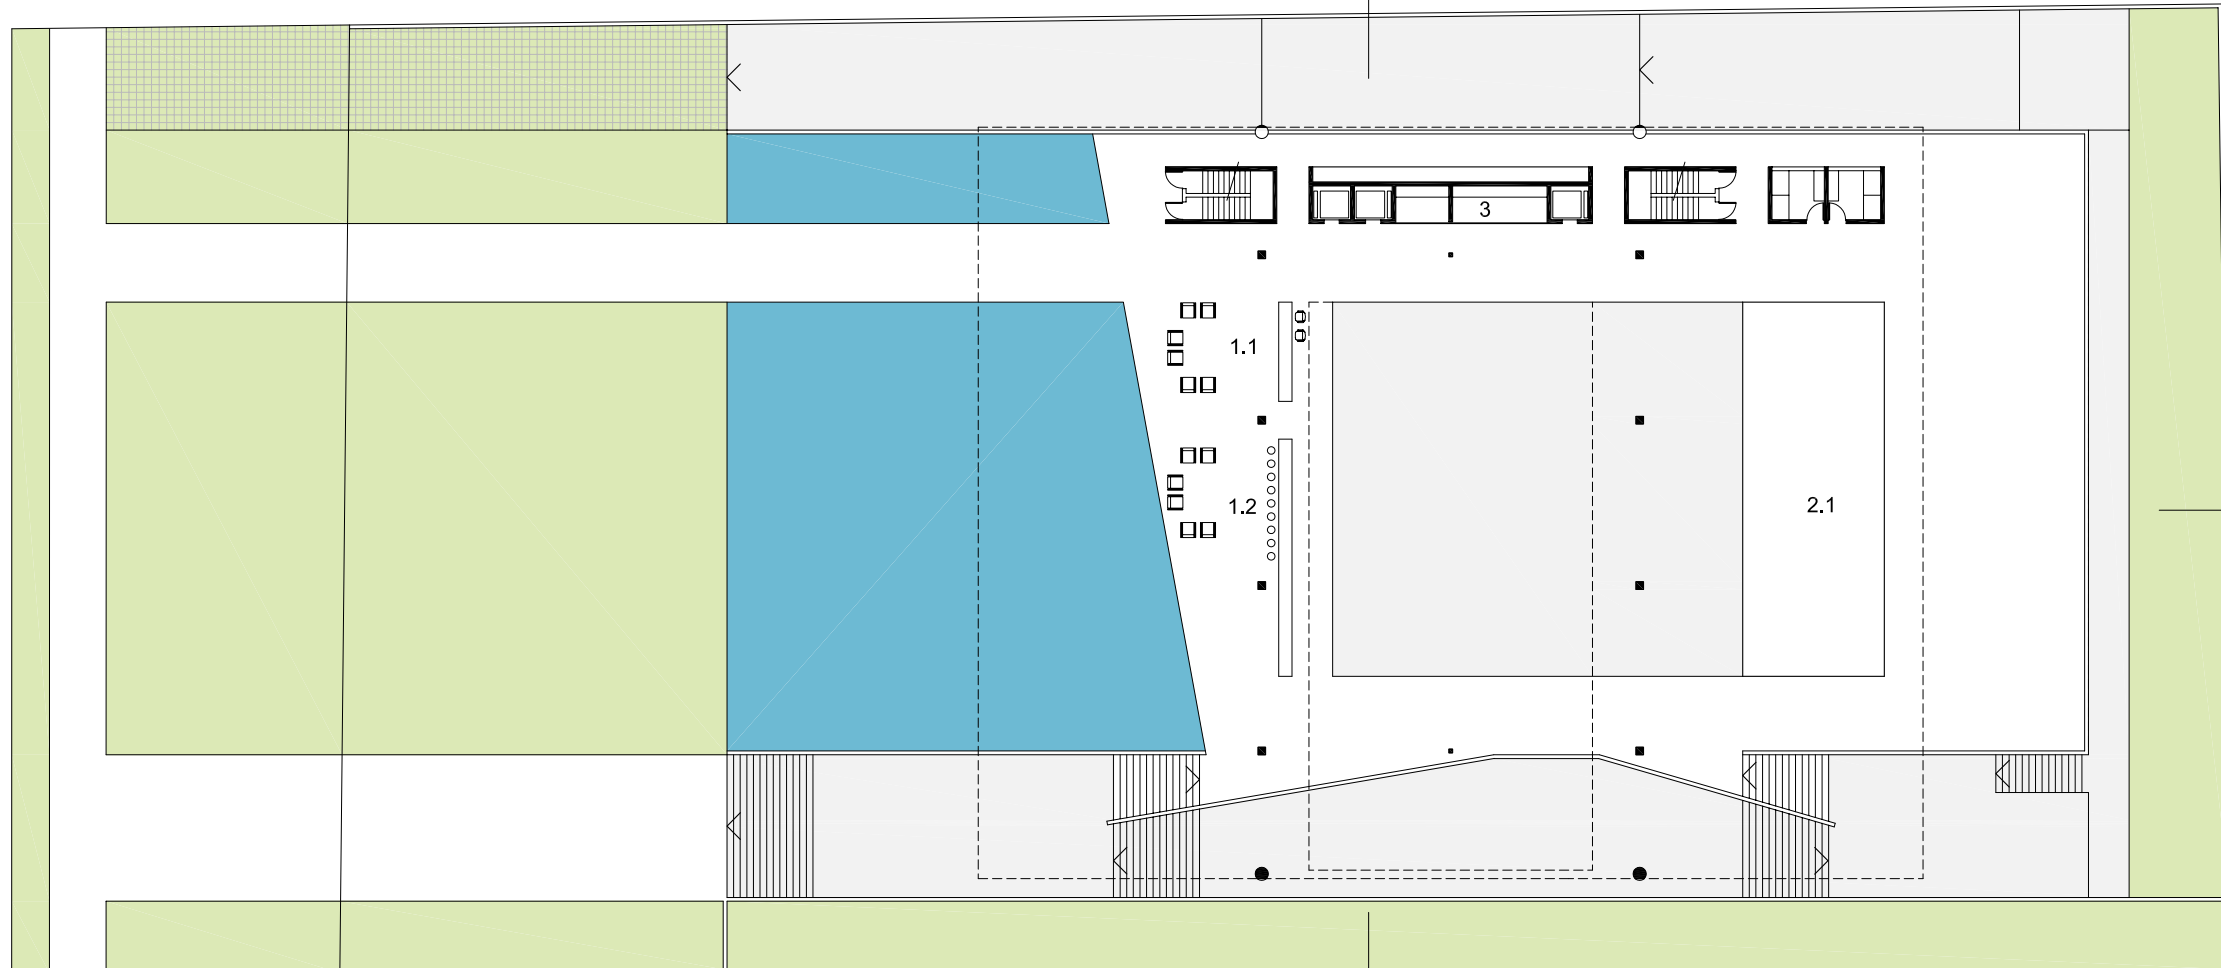

# PLANTA TÉRREO

## LEGENDA

- 1. ACESSO / RECEPÇÃO
- 1.1 RECEPÇÃO
- 1.2 CAFÉ
- 2. ÁREAS DE APOIO
- 2.1 BIBLIOTECA
- 3. SHAFTS

A

B

A

ELEVAÇÃO OESTE

CORTE AA

1.044,08  
9.50  
1.034,58  
1.033,58  
1.029,38  
1.024,65  
1.021,50  
1.018,35